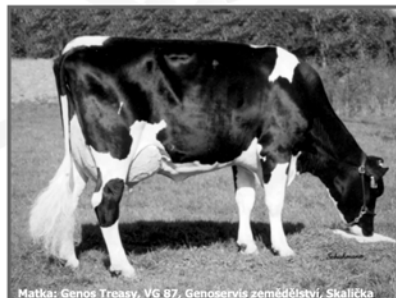

Dcera: 138202-981, Netis, a. s., Návsi

O: O-BEE MANFRED JUSTICE ET TV TL
M: GENOS TREASY 123809 - 709, VG 87
01 305 15072 4,5 3,5

VHODNÝ NA JALOVICE

www.genoservis.cz