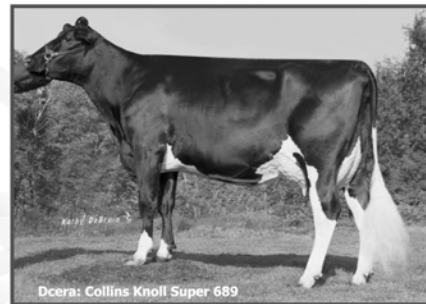

Dcera: Collins Knoll Super 689

www.genoservis.cz