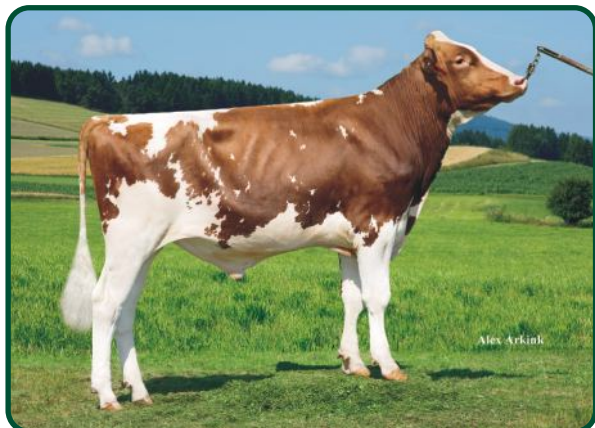

XAVI RED TV

RED 612

Alchemy x Mr Burns

Narozen: 3. 7. 2012

Molenkamp Xavi

TPI	1976
NM	263
MLÉKO	396 kg
BÍLKOVINA	19 kg
	+ 0,07 %
TUK	10 kg
	- 0,04 %
REL	77 %
PH TYP	+ 1,11
VEMENO	+ 0,52
KONČETINY	+ 0,32
SOMATICKÉ BUŇKY	+ 2,93
DLOUHOVĚKOST	+ 1,4
PLODNOST	
PORODY	8,7

GPH USA 12/2014

O: Hunsberger Alchemy
M: Molenkamp Grietje 58
01 305 11731 3,5 413 3,4 397

DOBRÁ PRODUKCE MLÉKA

DOBRÝ TYP

VÝBORNÉ UTVÁŘENÍ VEMENE

ZNAK		-2	-1	0	+1	+2
Rámec	+1,69	malý				velký
Konstituce	+0,41	slabá				silná
Hloubka těla	+0,87	mělká				hluboké
Mléčný typ	+1,76	slabý				výrazný
Sklon zádě	+0,47	zdvížená				sražená
Šířka zádě	+0,78	úzká				široká
Postoj zadních konč.	+0,61	strmý				šavlový
Postoj zezadu	+0,04	sevřený				otevřený
Úhel spěnky	+0,60	plochý				strmý
Skóre končetin	+0,43	nízké				vyšoké
Přední upnutí vemene	+0,74	slabé				výrazné
Zadní výška vemene	+0,49	nízká				vyšoká
Zadní šířka vemene	+0,45	úzká				široké
Závěsný vaz	+0,24	slabý				výrazný
Hloubka vemene	+0,83	hluboké				mělké
Rozmístění struků	+0,36	daleko				blízko
Délka struků	+0,80	krátké				douhé